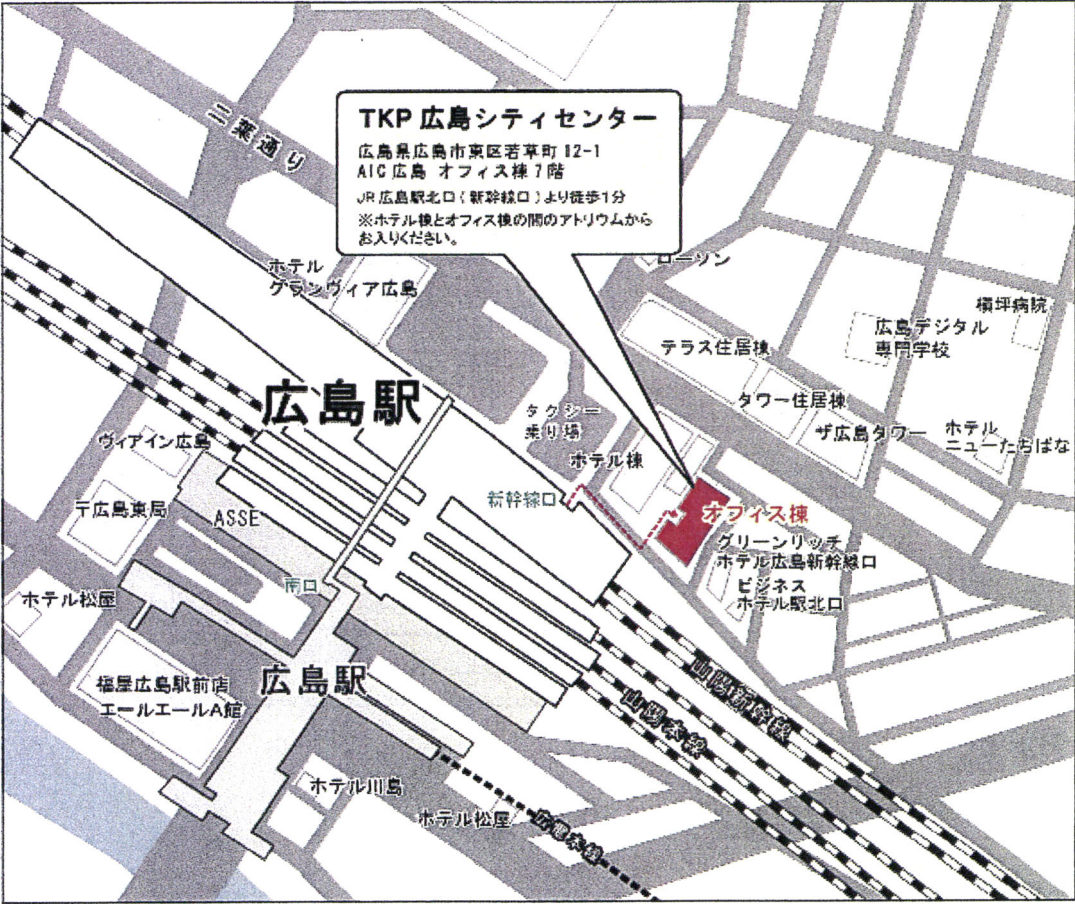

生田神社会館 「梅の間」
兵庫県神戸市中央区下山手通1-2-1
TEL : 078-391-8765

アクセス

JR三ノ宮駅より徒歩5分

平成24年度共有建造支援セミナーのご案内 広島会場

日 時 平成24年 4月13日 (金) 13:30~16:00

場 所 TKP広島シティセンター 「A-6」
広島県広島市東区若草町12-1
TEL : 082-568-1860

アクセス 広島駅北口より徒歩約1分

平成24年度共有建造支援セミナーのご案内 今治会場

日時 平成24年 4月19日 (木) 13:30~16:00

場所 今治国際ホテル 「ローズ」
愛媛県今治市旭町2-3-4
TEL : 0898-36-1111

アクセス 今治駅より徒歩10分

平成24年度共有建造支援セミナーのご案内 松山会場

日時 平成24年 4月20日（金） 13:30~16:00

場所 ミレニアホテル松山 「伊予の間」
愛媛県松山市本町2-5-5
TEL：089-943-1011

アクセス JR松山駅より車で約5分
松山市駅より市内電車で約7分 本町三丁目下車すぐ