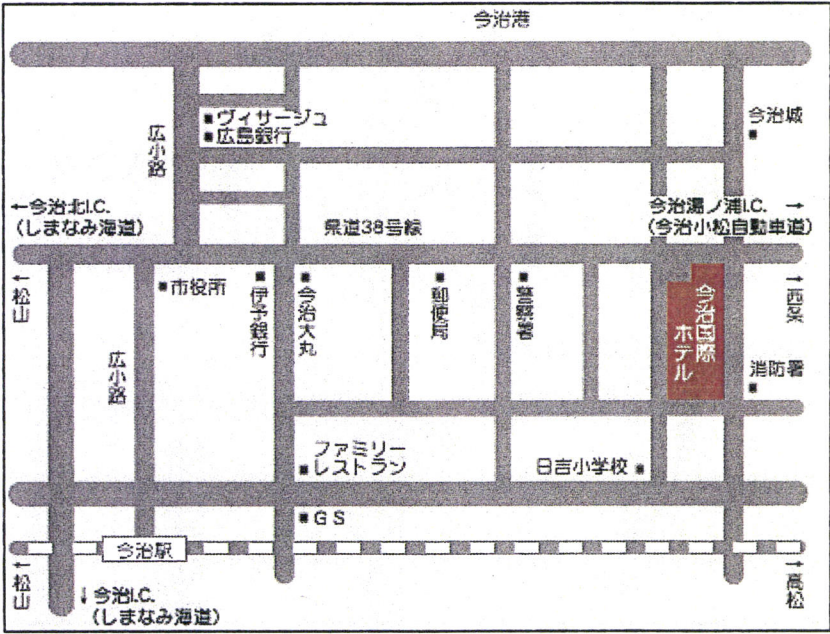

平成24年度共有建造支援セミナーのご案内 東京会場

日時 平成24年 3月21日(水) 14:00~16:30

場所 都道府県会館 101大会議室
東京都千代田区平河町2-6-3
TEL:03-5212-9000

アクセス 東京メトロ「永田町」駅5番出口から徒歩約1分

平成24年度共有建造支援セミナーのご案内 神戸会場

日 時

平成24年 4月12日 (木) 13:30~16:00

場 所

生田神社会館 「梅の間」
兵庫県神戸市中央区下山手通1-2-1
TEL : 078-391-8765

アクセス

JR三ノ宮駅より徒歩5分

平成24年度共有建造支援セミナーのご案内 広島会場

日 時 平成24年 4月13日 (金) 13:30~16:00

場 所 TKP広島シティセンター 「A-6」
広島県広島市東区若草町12-1
TEL : 082-568-1860

アクセス 広島駅北口より徒歩約1分

平成24年度共有建造支援セミナーのご案内 今治会場

日時 平成24年 4月19日 (木) 13:30~16:00

場所 今治国際ホテル 「ローズ」
愛媛県今治市旭町2-3-4
TEL : 0898-36-1111

アクセス 今治駅より徒歩10分

平成24年度共有建造支援セミナーのご案内 松山会場

日時 平成24年 4月20日（金） 13:30~16:00

場所 ミレニアホテル松山 「伊予の間」
愛媛県松山市本町2-5-5
TEL：089-943-1011

アクセス JR松山駅より車で約5分
松山市駅より市内電車で約7分 本町三丁目下車すぐ