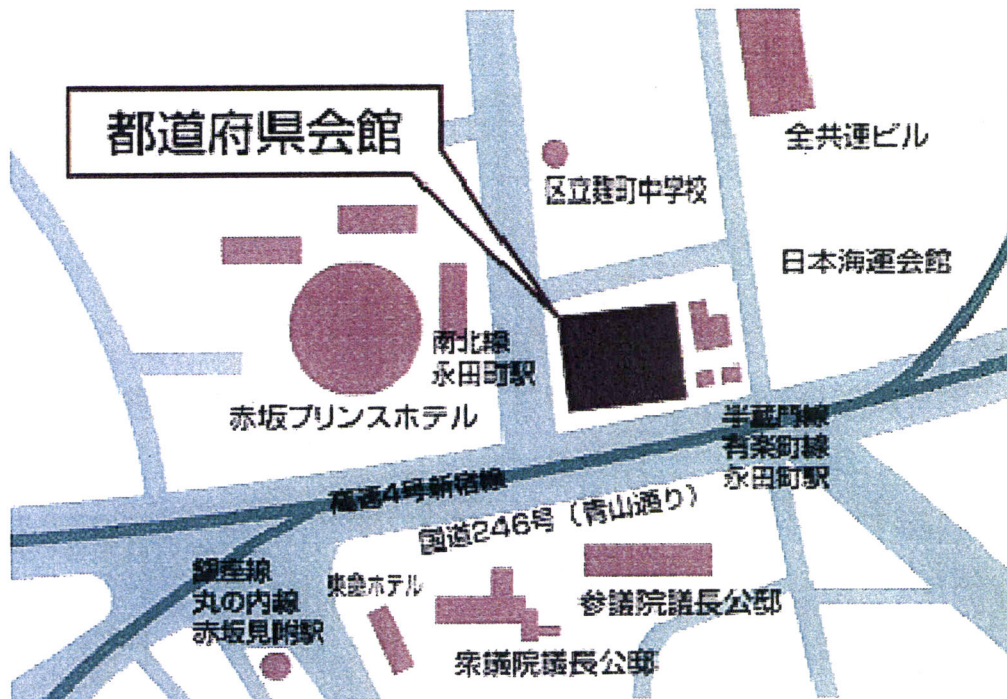

1) 日程及び会場

開催地	日 時	会 場
東京	平成24年 3月21日 (水) 14:00~16:30	都道府県会館 101大会議室 (参照:地図1)
神戸	平成24年 4月12日 (木) 13:30~16:00	生田神社会館 「梅の間」 (参照:地図2)
広島	平成24年 4月13日 (金) 13:30~16:00	TKP広島シティセンター 「A-6」 (参照:地図3)
今治	平成24年 4月19日 (木) 13:30~16:00	今治国際ホテル 「ローズ」 (参照:地図4)
松山	平成24年 4月20日 (金) 13:30~16:00	ミレニアホテル松山 「伊予の間」 (参照:地図5)
長崎	平成24年 4月25日 (水) 13:30~16:00	長崎ワシントンホテル 「アゼリア」 (参照:地図6)
博多	平成24年 4月26日 (木) 13:30~16:00	ホテルセントラザ博多 「フェスタ」 (参照:地図7)

平成24年度共有建造支援セミナーのご案内 東京会場

日時 平成24年 3月21日(水) 14:00~16:30

場所 都道府県会館 101大会議室
東京都千代田区平河町2-6-3
TEL:03-5212-9000

アクセス 東京メトロ「永田町」駅5番出口から徒歩約1分

平成24年度共有建造支援セミナーのご案内 神戸会場

日 時

平成24年 4月12日 (木) 13:30~16:00

場 所