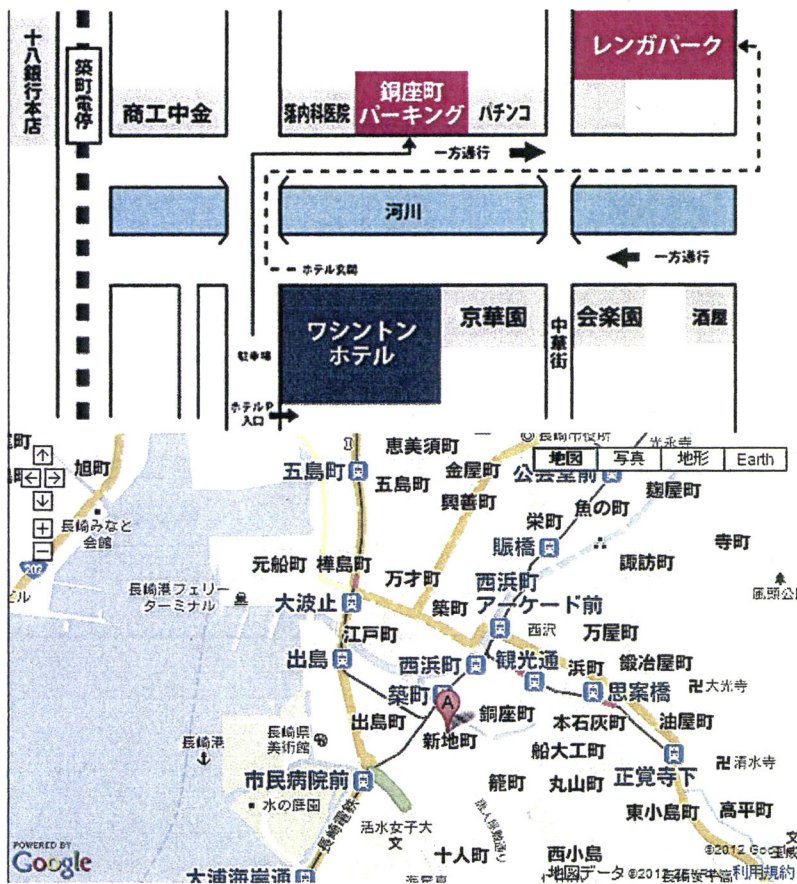

1) 日程及び会場

開催地	日 時	会 場
東京	平成24年 3月21日 (水) 14:00~16:30	都道府県会館 101大会議室 (参照:地図1)
神戸	平成24年 4月12日 (木) 13:30~16:00	生田神社会館 「梅の間」 (参照:地図2)
広島	平成24年 4月13日 (金) 13:30~16:00	TKP広島シティセンター 「A-6」 (参照:地図3)
今治	平成24年 4月19日 (木) 13:30~16:00	今治国際ホテル 「ローズ」 (参照:地図4)
松山	平成24年 4月20日 (金) 13:30~16:00	ミレニアホテル松山 「伊予の間」 (参照:地図5)
長崎	平成24年 4月25日 (水) 13:30~16:00	長崎ワシントンホテル 「アゼリア」 (参照:地図6)
博多	平成24年 4月26日 (木) 13:30~16:00	ホテルセントラザ博多 「フェスタ」 (参照:地図7)

生田神社会館 「梅の間」
兵庫県神戸市中央区下山手通1-2-1
TEL : 078-391-8765

アクセス

JR三ノ宮駅より徒歩5分

平成24年度共有建造支援セミナーのご案内 広島会場

日 時 平成24年 4月13日 (金) 13:30~16:00

場 所 TKP広島シティセンター 「A-6」
広島県広島市東区若草町12-1
TEL : 082-568-1860

アクセス 広島駅北口より徒歩約1分

平成24年度共有建造支援セミナーのご案内 今治会場

日時 平成24年 4月19日 (木) 13:30~16:00

場所 今治国際ホテル 「ローズ」
愛媛県今治市旭町2-3-4
TEL : 0898-36-1111

アクセス 今治駅より徒歩10分

平成24年度共有建造支援セミナーのご案内 松山会場

日時 平成24年 4月20日（金） 13:30~16:00

場所 ミレニアホテル松山 「伊予の間」
愛媛県松山市本町2-5-5
TEL：089-943-1011

アクセス JR松山駅より車で約5分
松山市駅より市内電車で約7分 本町三丁目下車すぐ

平成24年度共有建造支援セミナーのご案内 長崎会場

日時 平成24年 4月25日 (水) 13:30~16:00

場所 長崎ワシントンホテル 「アゼリア」
長崎県長崎市新地町9-1
TEL: 095-828-1211

アクセス JR長崎駅から路面電車「正覚寺下行き」にて約7分
築町(つきまち)電停下車。徒歩1分

平成24年度共有建造支援セミナーのご案内 博多会場

日時 平成24年 4月26日(木) 13:30~16:00