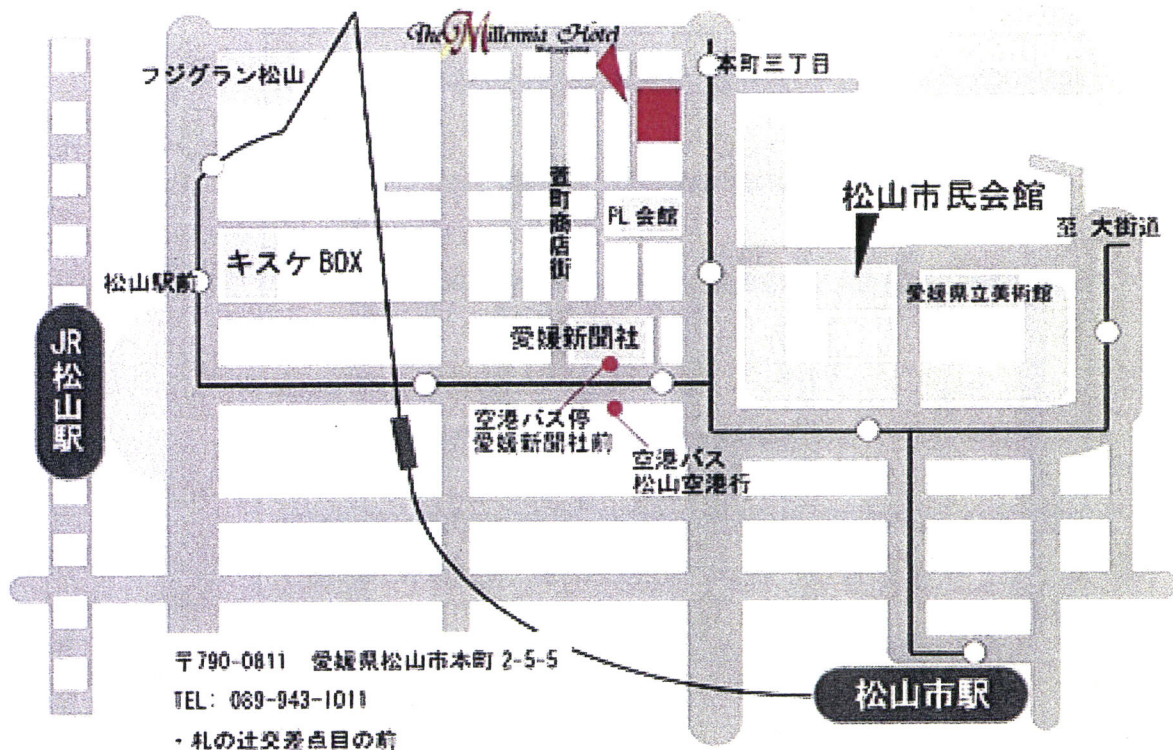

生田神社会館 「梅の間」
兵庫県神戸市中央区下山手通1-2-1
TEL : 078-391-8765

アクセス

JR三ノ宮駅より徒歩5分

平成24年度共有建造支援セミナーのご案内 広島会場

日 時 平成24年 4月13日 (金) 13:30~16:00

場 所 TKP広島シティセンター 「A-6」
広島県広島市東区若草町12-1
TEL : 082-568-1860

アクセス 広島駅北口より徒歩約1分

平成24年度共有建造支援セミナーのご案内 今治会場

日時 平成24年 4月19日 (木) 13:30~16:00

場所 今治国際ホテル 「ローズ」
愛媛県今治市旭町2-3-4
TEL : 0898-36-1111

アクセス 今治駅より徒歩10分

平成24年度共有建造支援セミナーのご案内 松山会場

日時 平成24年 4月20日（金） 13:30~16:00

場所 ミレニアホテル松山 「伊予の間」
愛媛県松山市本町2-5-5
TEL：089-943-1011

アクセス JR松山駅より車で約5分
松山市駅より市内電車で約7分 本町三丁目下車すぐ

平成24年度共有建造支援セミナーのご案内 長崎会場

日時 平成24年 4月25日 (水) 13:30~16:00

場所 長崎ワシントンホテル 「アゼリア」
長崎県長崎市新地町9-1
TEL: 095-828-1211

アクセス JR長崎駅から路面電車「正覚寺下行き」にて約7分
築町(つきまち)電停下車。徒歩1分

平成24年度共有建造支援セミナーのご案内 博多会場

日時 平成24年 4月26日(木) 13:30~16:00