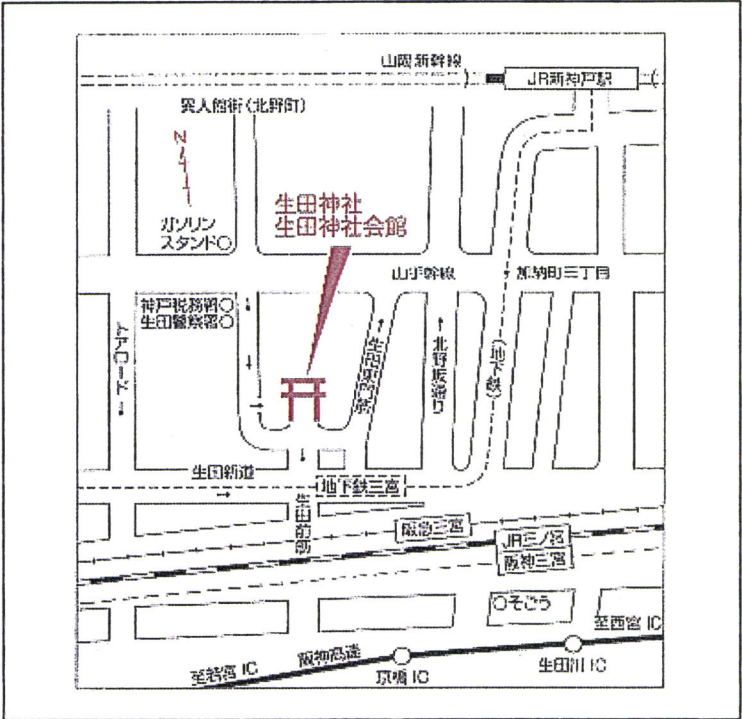

1) 日程及び会場

開催地	日 時	会 場
東京	平成24年 3月21日 (水) 14:00~16:30	都道府県会館 101大会議室 (参照:地図1)
神戸	平成24年 4月12日 (木) 13:30~16:00	生田神社会館 「梅の間」 (参照:地図2)
広島	平成24年 4月13日 (金) 13:30~16:00	TKP広島シティセンター 「A-6」 (参照:地図3)
今治	平成24年 4月19日 (木) 13:30~16:00	今治国際ホテル 「ローズ」 (参照:地図4)
松山	平成24年 4月20日 (金) 13:30~16:00	ミレニアホテル松山 「伊予の間」 (参照:地図5)
長崎	平成24年 4月25日 (水) 13:30~16:00	長崎ワシントンホテル 「アゼリア」 (参照:地図6)
博多	平成24年 4月26日 (木) 13:30~16:00	ホテルセントラザ博多 「フェスタ」 (参照:地図7)

平成24年度共有建造支援セミナーのご案内 東京会場

日時 平成24年 3月21日(水) 14:00~16:30

場所 都道府県会館 101大会議室
東京都千代田区平河町2-6-3
TEL:03-5212-9000

アクセス 東京メトロ「永田町」駅5番出口から徒歩約1分

平成24年度共有建造支援セミナーのご案内 神戸会場

日 時

平成24年 4月12日 (木) 13:30~16:00

場 所

生田神社会館 「梅の間」
兵庫県神戸市中央区下山手通1-2-1
TEL : 078-391-8765

アクセス

JR三ノ宮駅より徒歩5分

平成24年度共有建造支援セミナーのご案内 広島会場

日 時 平成24年 4月13日 (金) 13:30~16:00

場 所 TKP広島シティセンター 「A-6」
広島県広島市東区若草町12-1
TEL : 082-568-1860

アクセス 広島駅北口より徒歩約1分

平成24年度共有建造支援セミナーのご案内 今治会場